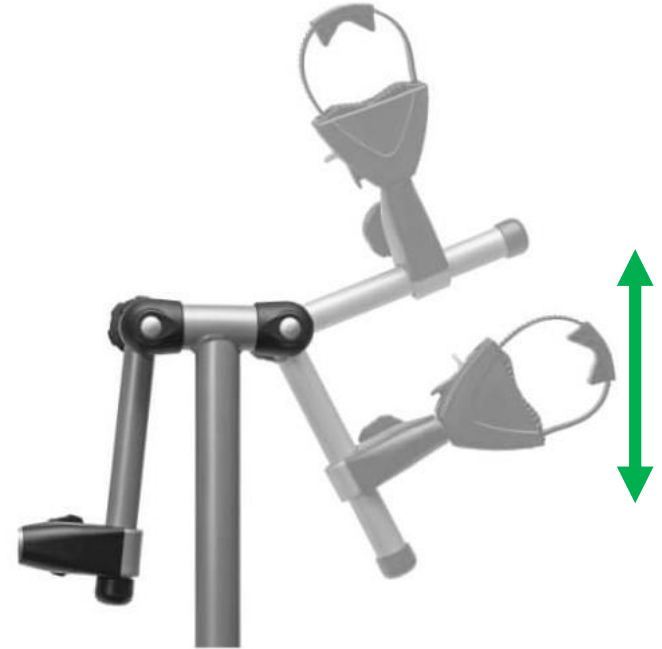

ORIS TRACC – DER FAHRRADTRÄGER FÜR DIE SAISON 2021

ORIS TRACC

Bestell-Nummer: 070-002

ORIS TRACC FIX4BIKE

Erweiterung 3. Fahrrad

Bestell-Nummer: 070-009

INNOVATIVE RAHMENHALTER

- Innovatives System zur individuellen Anpassung der Rahmenhalter an die Fahrradstruktur
- Rahmenfixierung durch Ratschen-System
- Schont auch hochwertige Carbon-Rahmen
- Macht den zusammenfalteten Träger extrem schmal