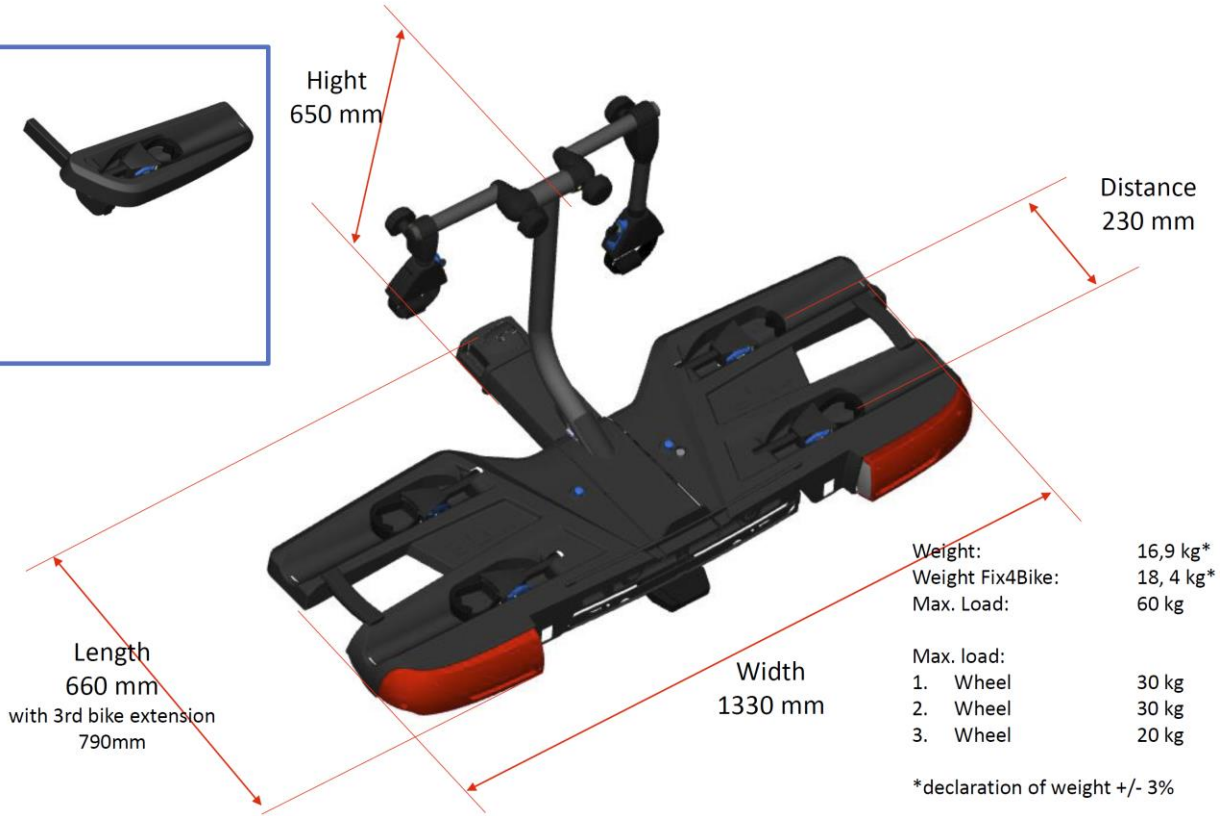

TECHNISCHE DATEN